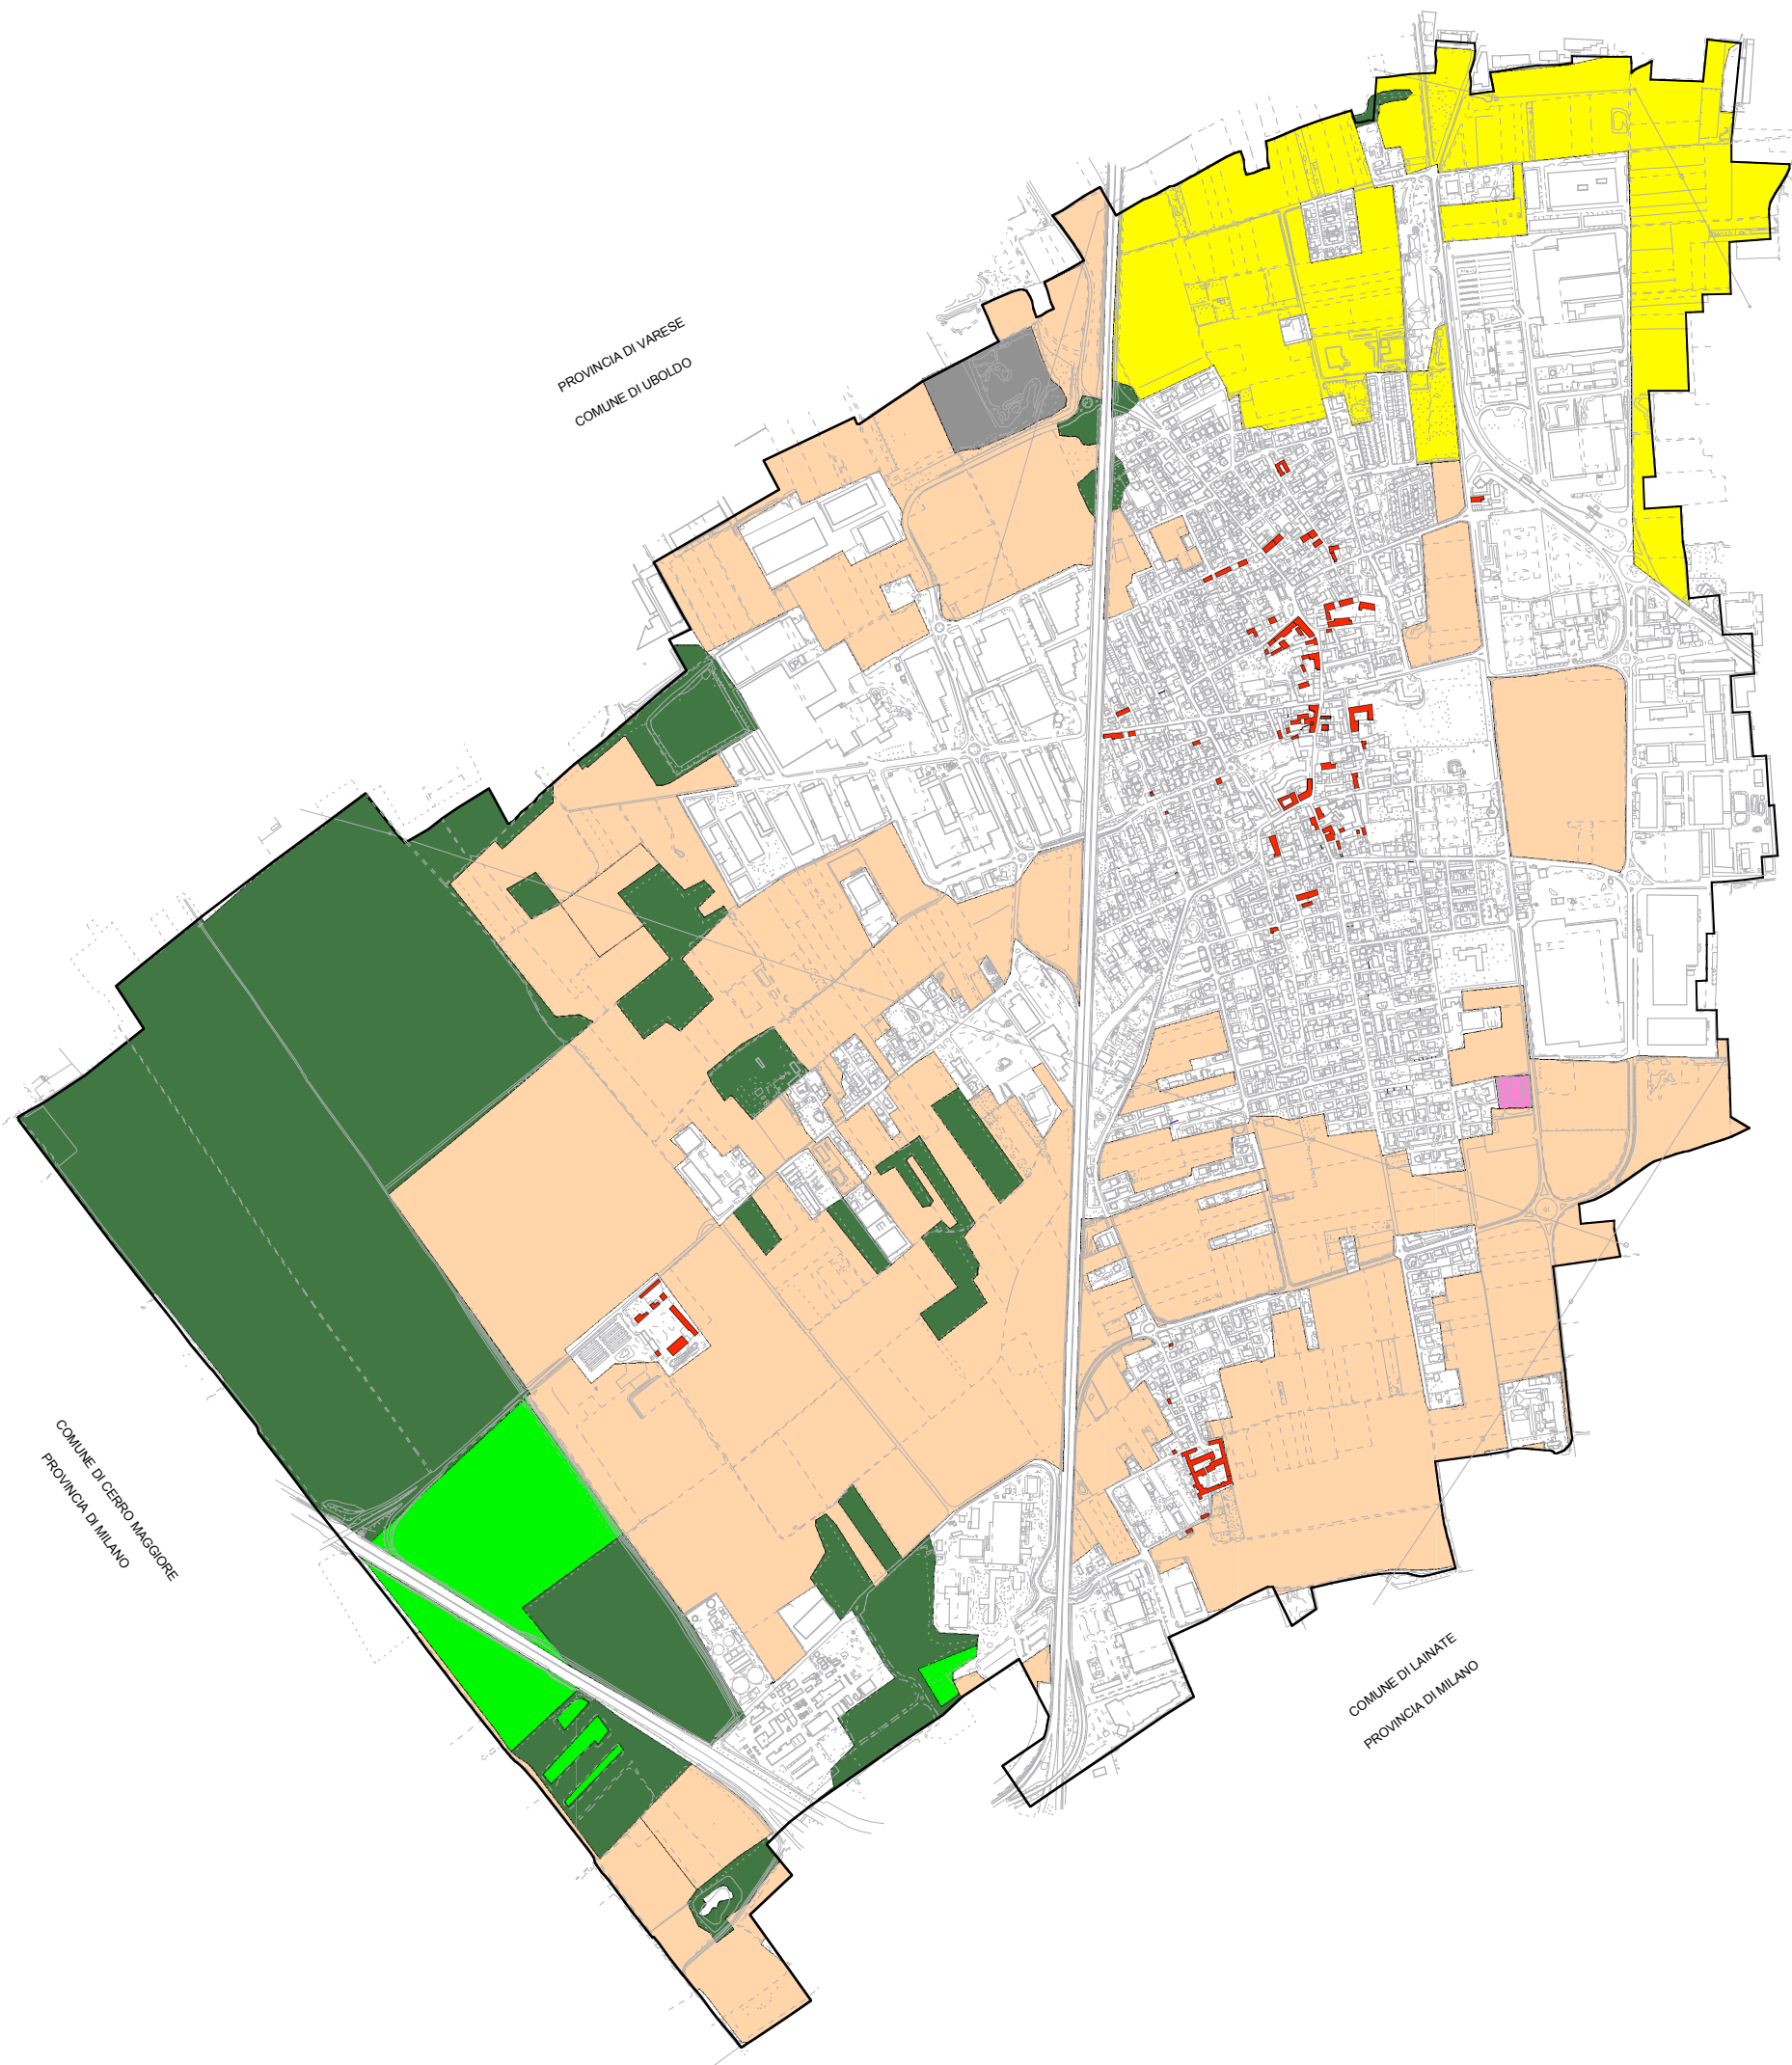

Documento di Piano

art. 8 L.R. 12/05

Sistema Agricolo: uso del suolo; localizzazione delle cascine e dei rustici

scala 1:15.000

LEGENDA:

..... CONFINE COMUNALE

USO DEL SUOLO, LOCALIZZAZIONE DELLE CASCINE E DEI RUSTICI

Aree boscate	Seminativo	Aree estrattive
Prati	Orto-floro vivaiste	Aree degradate e sottoutilizzate

fonte: DUSAF - uso del suolo

Localizzazione degli edifici caratterizzanti: cascine, rustici