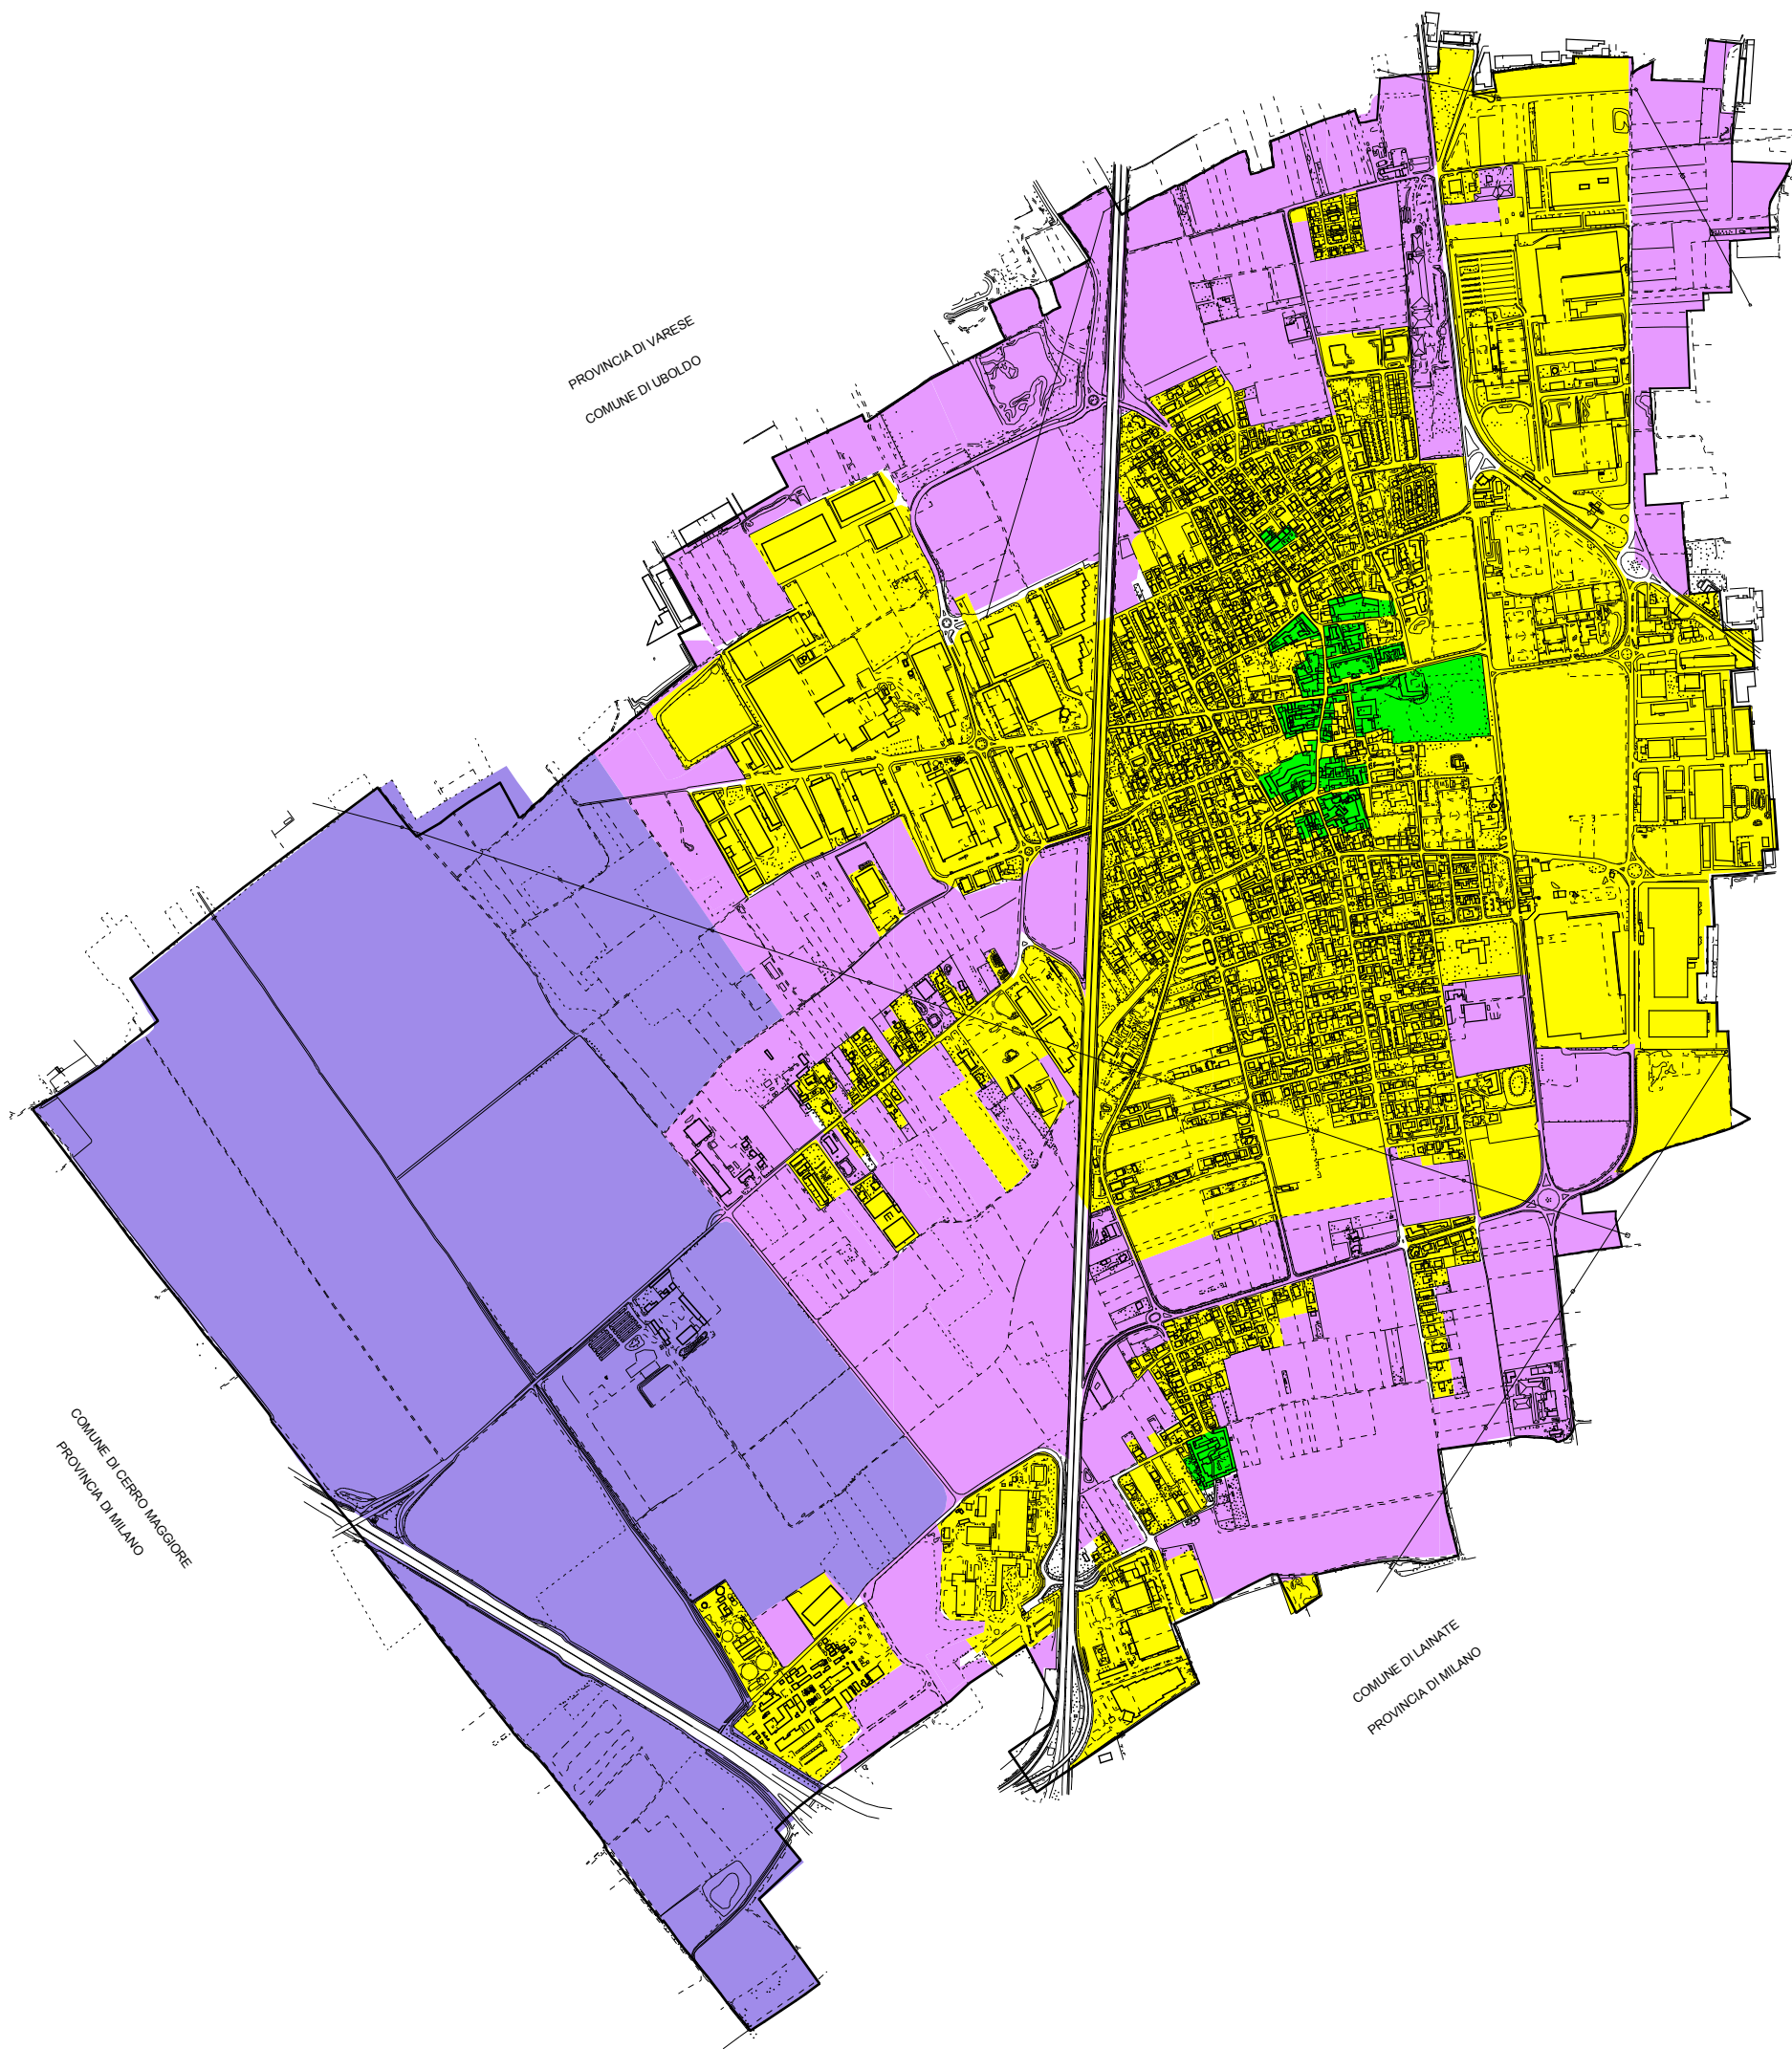

Documento di Piano

art. 8 L.R. 12/05

Carta del sensibilità paesaggistica

scala 1:15.000

COMUNE DI CARONNO PERTUSELLA
PROVINCIA DI VARESE

PROVINCIA DI VARESE
COMUNE DI UBOLDO

COMUNE DI CERRO MAGGIORE
PROVINCIA DI MILANO

COMUNE DI LAINATE
PROVINCIA DI MILANO

LEGENDA:

----- CONFINE COMUNALE

SENSIBILITA' PAESAGGISTICA

 Sensibilità bassa

 Sensibilità media

 Sensibilità elevata

 Sensibilità molto elevata